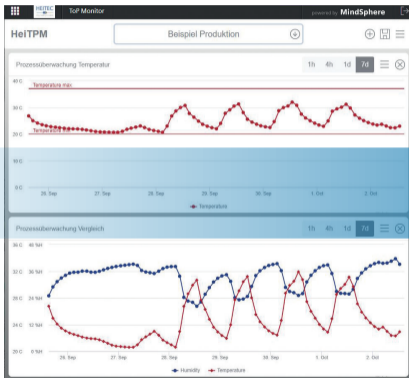

## Überwachung der Umgebungsbedingungen

"Monitor My Conditions"

## Überwachung der Maschinenverfügbarkeit

"Monitor My Availability"